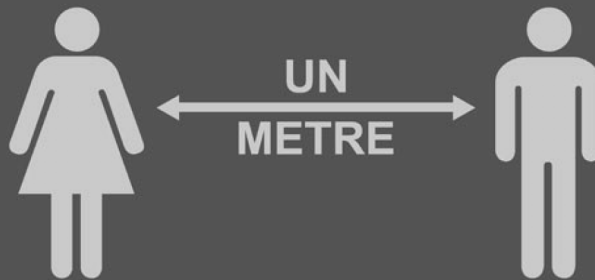

**Merci de vous
laver les mains!**

**MERCI DE RESPECTER
LA DISTANCE SOCIALE**